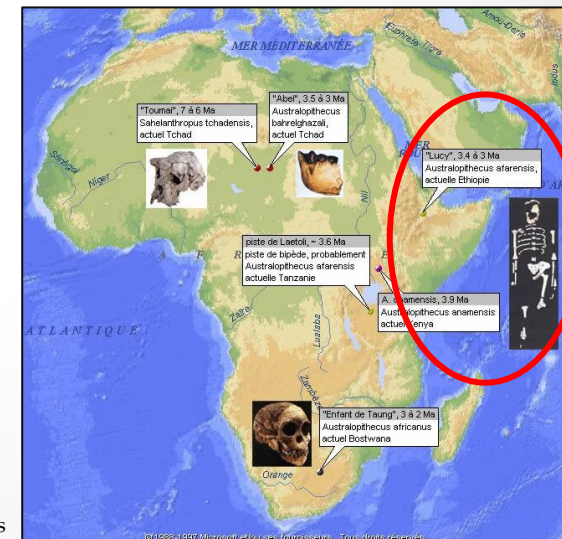

Lucy, notre ancêtre australopithèque

Le squelette de Lucy, dont on a retrouvé 52 os, est vieux de 3,2 millions d'années. Il a été découvert en 1974 en Afrique de l'est, par une équipe d'archéologue dirigée par Yves Coppens.

Les fragments retrouvés du squelette de Lucy.

Lucy, notre ancêtre australopithèque

La reconstitution de Lucy, au muséum d'histoire naturelle de Cleveland

Lucy était une jeune australopithèque femelle, qui mesurait 1,10 m.